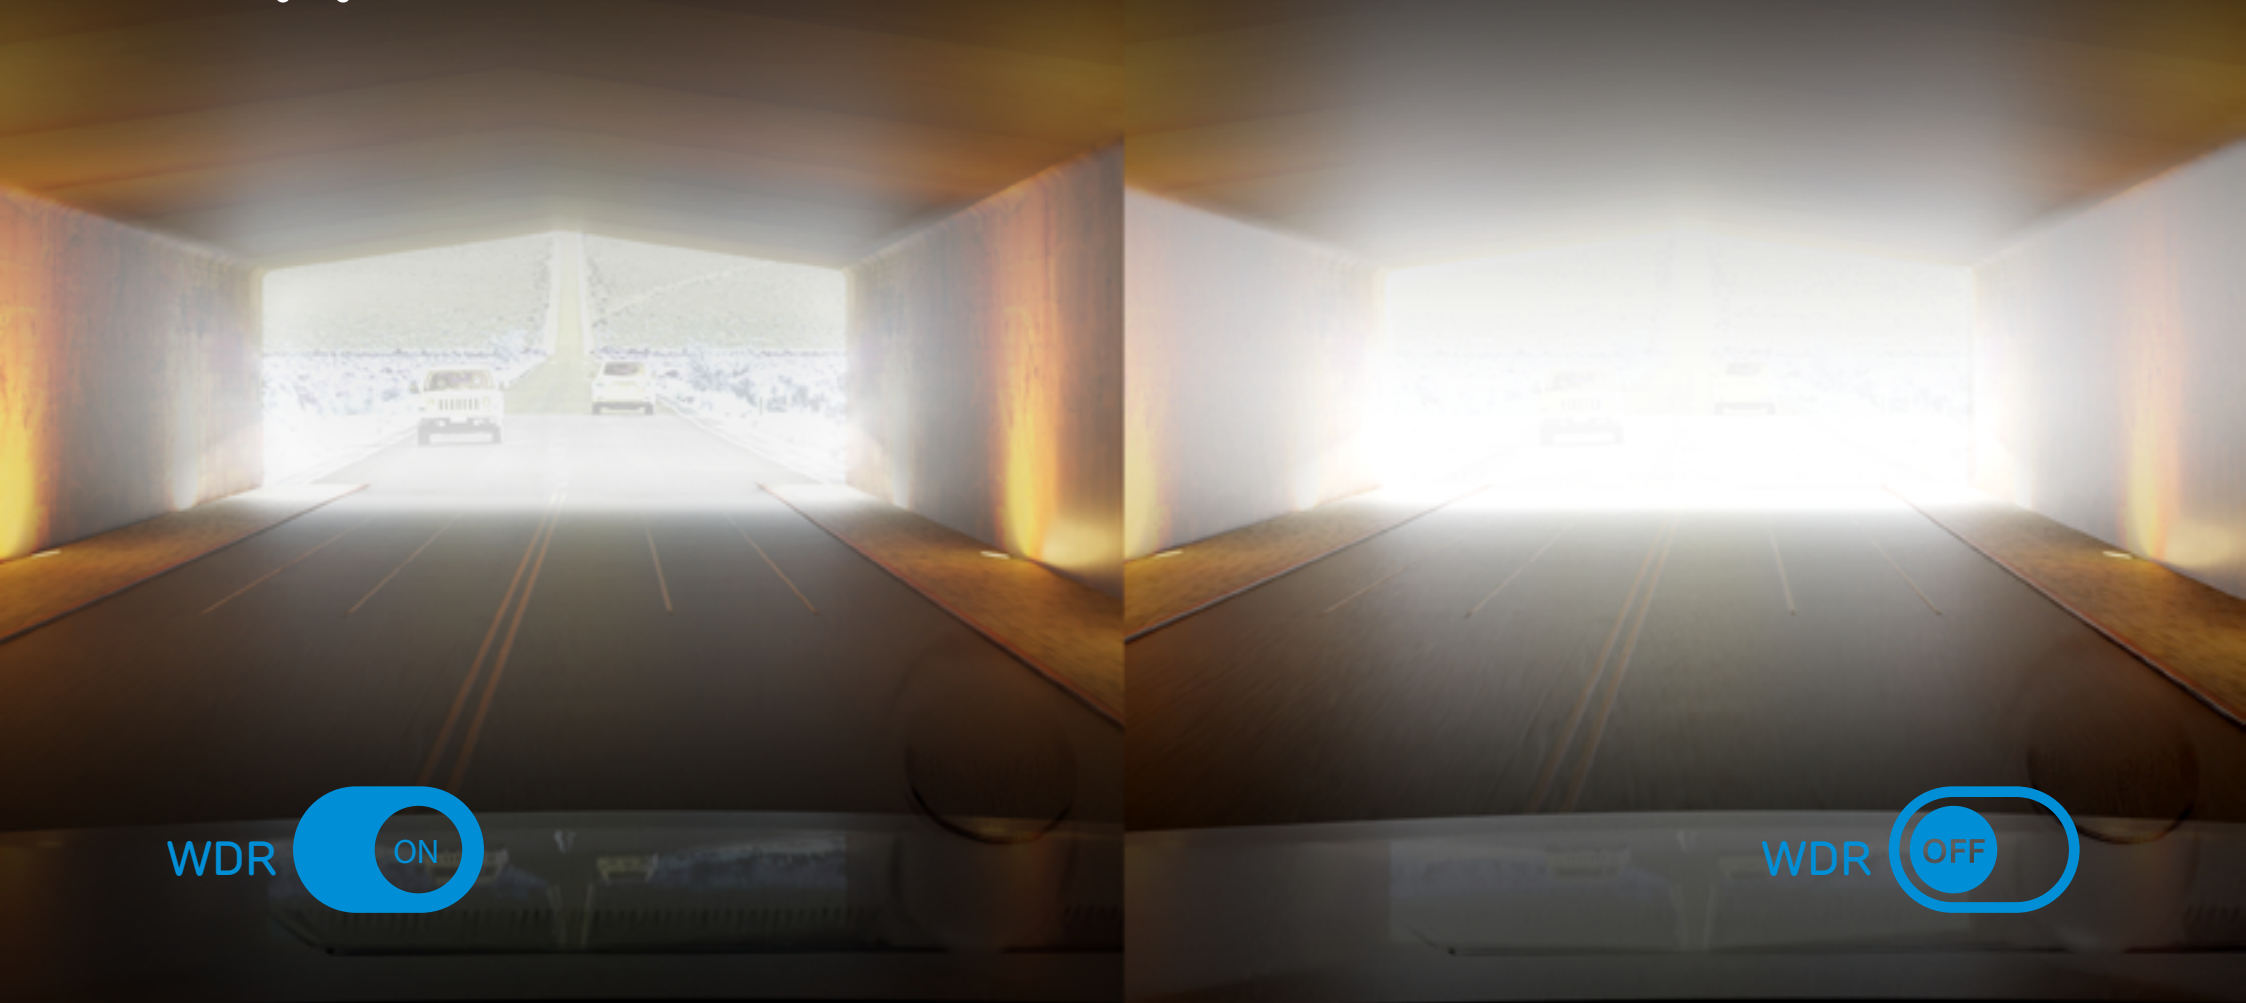

Повышенная детализация с функцией WDR

Отображение важных деталей в сложных условиях освещения.