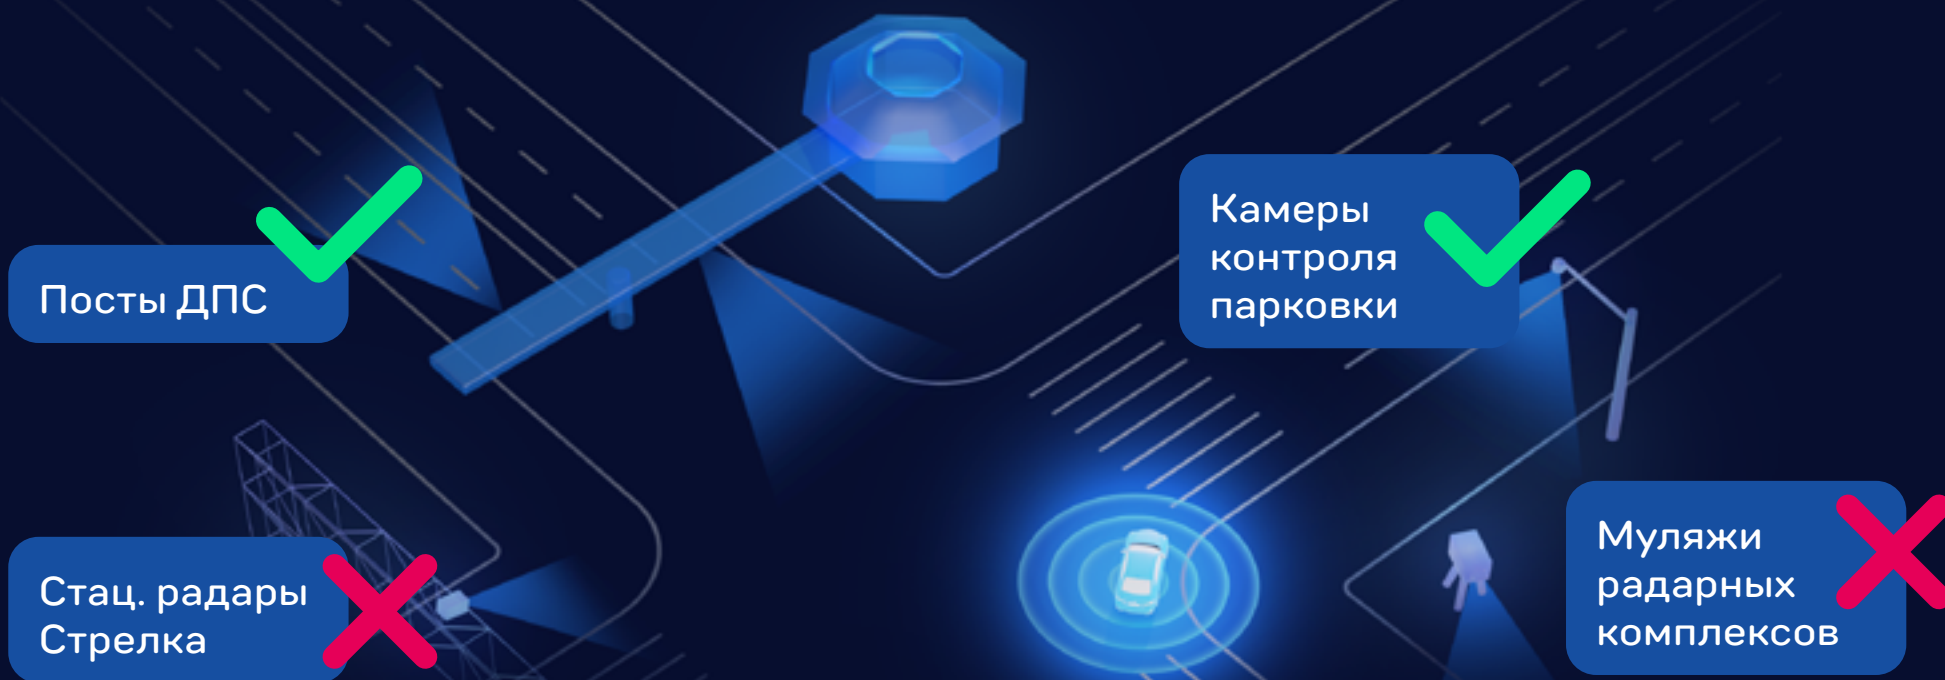

Включение/выключение отдельных типов точек GPS

Гибкость настроек позволяет включать и выключать оповещения о камерах и комплексах фото-видеофиксации по базе GPS отдельно для каждого типа (посты ДПС, камеры контроля парковки, стационарные радары Стрелка, муляжи радарных комплексов и др.)