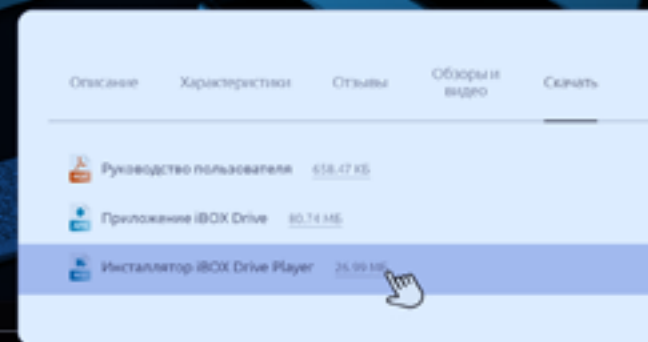

GPS-модуль

55.48238°N, 49.0834°E

Скорость: 48 км/ч

Время: 12:44:08

Определение местоположения в режиме реального времени.

Скачав и установив приложение iBOX Drive Player с сайта ibox-home.ru, пользователь может не только просматривать отснятые видеофайлы, но и увидеть маршрут передвижения автомобиля на картах Google Maps.